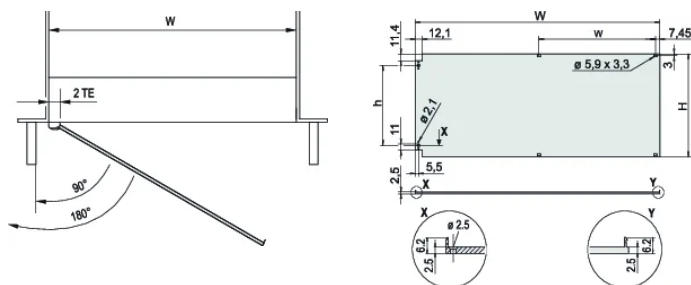

Passend für Baugruppenträger (EuropacPRO) und Gehäuse (RatiopacPRO, PropacPRO, CompacPRO)

Scharniere wahlweise links oder rechts montierbar

SPEZIFIKATIONEN

Tiefe (D):	2.5mm
Breite Gestell:	84HP
Material:	Aluminium
Oberfläche:	Eloxiert; Passiviert
Zubehörtyp:	Frontplatte
Produkttyp:	Frontplatte
Typ:	Frontplatte ohne Griff
EMV-Schirmung:	Nein (nachrüstbar)

Table 1/2

Katalognummer	Höhe Gestell	Anzahl Verpackungen	Befestigung	Typ Dichtung	Frontbeschichtung	Oberfläche Rückseite
20848-611	3U	1	Mit Scharnier, Seite	Textil EMV	Eloxiert	Leitend
20848-617	6U	1	Mit Scharnier, Seite	Textil EMV	Eloxiert	Leitend

Table 2/2

Katalognummer	Behandelte Kanten	Höhe (H)	Breite (W)
20848-611	Nein	128.4mm	426.4mm
20848-617	Nein	261.8mm	426.4mm

DIAGRAMME

WARNUNG

nVent-Produkte müssen in Übereinstimmung mit den Produktinformationsblättern und dem Schulungsmaterial von nVent installiert und verwendet werden. Informationsblätter sind verfügbar unter www.nVent.com sowie bei Ihrem nVent-Kundendienstvertreter. Unsachgemäße Installation, Missbrauch, Fehlanwendung oder andere Handlungen im Widerspruch zu den Anweisungen und Warnungen von nVent können zu Fehlfunktionen, Anlagenschäden, schwerer Körperverletzung sowie