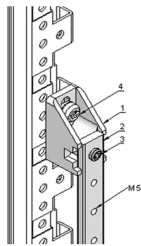

Erdung/Sammelschienen-Erdungssatz für Ringösen

Kupferstreifen für die Erdung ist typischerweise in Schaltanlagen, Schalttafeln und Schienenverteilergehäusen untergebracht. Sie werden auch zum Anschluss von Hochspannungsausrüstung in Umspannungsanlagen und von Niederspannungsausrüstung in Akkubänken verwendet.

MERKMALE

Zum Anschrauben an Erdungskabel mit Ringösen

Anschraubpunkte M5 im Abstand von 20 mm

Vom Gestell isolierte Befestigung

Maximale Strombelastung 200 A

Anschluss 35 mm² mit einer Klemme (Zubehör 21120-209)

SPEZIFIKATIONEN

Produkttyp: Erdungskit

Table 1/1

Katalognummer	Länge	Material	Anzahl Verpackungen	Typ
20118-861	980mm	Kupfer	1	Geschlossener Kabelschuh
20118-864	1980mm	Kupfer	1	Geschlossener Kabelschuh
20118-860	440mm	Kupfer	1	Geschlossener Kabelschuh
20118-863	1900mm	Kupfer	1	Geschlossener Kabelschuh
20118-862	1680mm	Kupfer	1	Geschlossener Kabelschuh