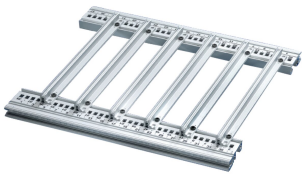

# Führungsschiene Typ Zubehör, für schwere Leiterkarten, extra stabil

Diese verstärkte Führungsschiene für schwere Leiterplatten vom Typ Zubehör, bilden eine zuverlässige Schnittstelle zwischen der Baugruppenträgermechanik und den elektronischen Baugruppen. Bei Bedarf werden die Führungsschienen zusätzlich mit der horizontalen verschraubt

## MERKMALE

Für besonders schwere Leiterkarten, Kassetten/HF-Kassetten

Befestigung, nur zum Anschrauben an Modulschienen vom Typ H (heavy) und Typ R (rugged)

Aluminiumprofil

## SPEZIFIKATIONEN

<b>Material:</b>	Aluminium
<b>Oberfläche:</b>	Eloxiert
<b>Passt zu:</b>	Baugruppenträger; Gehäuse; Einschub
<b>Produktfamilie:</b>	EuropacPRO; RatiopacPRO; RatiopacPRO AIR; CompacPRO; PropacPRO; MultipacPRO; Inpac
<b>Produkttyp:</b>	Führungsschiene
<b>Typ:</b>	Schwerlast