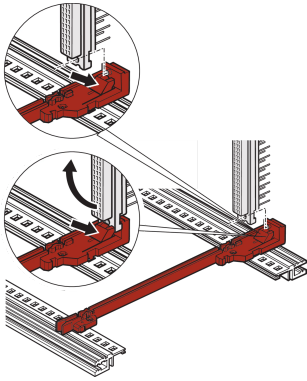

Führungsschiene mit DIN-Steckverbinderbefestigung

Die Standard-Führungsschiene mit Steckverbinderbefestigung ermöglicht es dem Benutzer, die DIN-Steckverbinder (EN 60603-2 (DIN 41612)) direkt auf die Führungsschienen zu klemmen. Gilt nur für Europakarten mit den Abmessungen 100 x 160 mm und 100 x 220 mm. Geeignet für RatiopacPRO/-AIR, PropacPRO, CompacPRO und EuropacPRO.

ZERTIFIZIERUNGEN

MERKMALE

Einfache und preiswerte Montage von Steckverbindern durch Rastverbindungen als Alternative für Z-Schienen oder Modulschienen mit integrierter Z-Schiene

Für Europakartenformat 100 × 160 mm oder 100 × 220 mm; nicht geeignet für Doppeleuropakartenformat

Kunststoffführungsschiene, einteilig, rot, für 2 mm Nutbreite

Einclipsbar in Modulschienen aus Al-Profil

einclippbar in 1,5 mm starke Blechaufnahmen

Lagertemperatur: von -40 °C bis 130 °C

SPEZIFIKATIONEN

Passt zu:	Baugruppenträger; Gehäuse; Einschub
Produktfamilie:	EuropacPRO; RatiopacPRO; RatiopacPRO AIR; CompacPRO; PropacPRO; MultipacPRO; Inpac
Produkttyp:	Führungsschiene
Material:	Polybutylenterephthalat
Farbe:	Rot