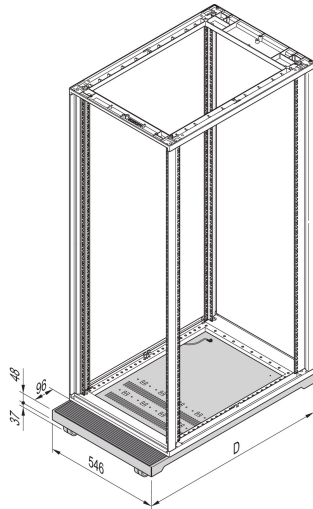

# Novastar Mobiler Sockel

Mobiler Sockel aus Aluminium mit einer Tragfähigkeit von 200 kg, für Aluminiumschränke mit 600 mm Breite.

## SPEZIFIKATIONEN

**Produkttyp:** Schaltschrank-/Gestellsockel

**Material:** Stahl

Table 1/2

Katalognummer	Breite	Tiefe	Anzahl Verpackungen	Farbe	Farbcode	Oberfläche
---------------	--------	-------	---------------------	-------	----------	------------