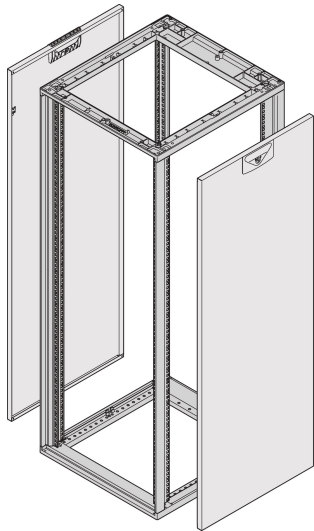

Novastar Seitenwand für Slim-Line

Seitenwände aus Stahl für Slim Line-Aluminiumrahmen mit Schnellverschluss für einfache Montage und Installation. Schroff liefert Verkleidung mit installiertem und geprüftem Erdungskabel

ZERTIFIZIERUNGEN

MERKMALE

Seitenwand mit Schnellverschluss, inklusive Erdung

St, 1 mm

SPEZIFIKATIONEN

Produkttyp: Schaltschrank-/Gestellplatte

Material: Stahl

Table 1/5

Katalognummer	Höhe Gestell	Höhe	Tiefe	Anzahl Verpackungen	Farbe	Farbcode
25230-173	16U	709mm	800mm	2	Schwarzgrau	RAL 7021

Katalognummer	Höhe Gestell	Höhe	Tiefe	Anzahl Verpackungen	Farbe	Farbcode
25230-077	38U	1745mm	500mm	2	Schwarzgrau	RAL 7021
26230-128	43U	1967mm	600mm	2	Lichtgrau	RAL 7035
25230-177	38U	1745mm	800mm	2	Schwarzgrau	RAL 7021
25230-176	34U	1567mm	800mm	2	Schwarzgrau	RAL 7021
26230-129	47U	2145mm	600mm	2	Lichtgrau	RAL 7035
25230-175	25U	1167mm	800mm	2	Schwarzgrau	RAL 7021
26230-130	25U	1109mm	1000mm	2	Lichtgrau	RAL 7035
25230-174	20U	945mm	800mm	2	Schwarzgrau	RAL 7021
26230-131	34U	1509mm	900mm	2	Lichtgrau	RAL 7035
25230-118	20U	887mm	1000mm	2	Schwarzgrau	RAL 7021
25230-076	34U	1567mm	500mm	2	Schwarzgrau	RAL 7021
26230-132	34U	1509mm	1000mm	2	Lichtgrau	RAL 7035
25230-117	20U	887mm	900mm	2	Schwarzgrau	RAL 7021
26230-114	12U	531mm	1000mm	2	Lichtgrau	RAL 7035
26230-133	38U	1687mm	900mm	2	Lichtgrau	RAL 7035
25230-172	12U	589mm	800mm	2	Schwarzgrau	RAL 7021
26230-134	38U	1687mm	1000mm	2	Lichtgrau	RAL 7035
26230-113	12U	531mm	900mm	2	Lichtgrau	RAL 7035
26230-135	43U	1909mm	900mm	2	Lichtgrau	RAL 7035