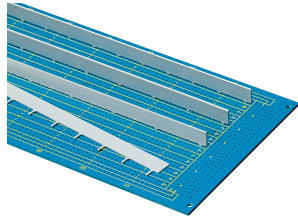

PCB-Stromschienen für Stromverteilung

Mit Stromschienen können Sie Zuverlässigkeit und Langlebigkeit von Leiterplatten erhöhen. Sie sparen zudem Kosten; für die Montage der Leiterplatten sind keine Nieten oder Schrauben erforderlich.

ZERTIFIZIERUNGEN

MERKMALE

Stromverteilung auf gedruckten Schaltungen und Rückverdrahtungsplatten

Störungsdämpfung, Erhöhung der Steifigkeit

Störungsdämpfung

SPEZIFIKATIONEN

Produkttyp: Stromschiene

Material: Kupfer

Oberfläche: Verzinkt

Table 1/1

Katalognummer	Länge	Anzahl Verpackungen
30925-001	216.3mm	1
30925-006	333.2mm	1
30925-005	206.2mm	1
30925-004	328.1mm	1
30925-002	338.3mm	1

Katalognummer	Länge	Anzahl Verpackungen
30925-003	206.2mm	1