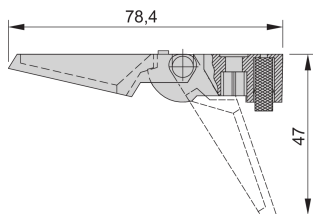

Kunststofffuß

Die Aufstellfüße aus Kunststoff werden auf der Bodenplatte eines Gehäuses montiert. Erhältlich mit oder ohne Aufstellfunktion. In Schwarz oder Grau.

ZERTIFIZIERUNGEN

MERKMALE

Einsetzbar anstelle der runden Standardfüße

Traglast: 25 kg je Fuß, max. Gehäusegewicht 40 kg

Befestigungslöcher im Gehäuseboden vorhanden

Sicherer Gehäusestand durch rutschfeste Gummieinlagen

SPEZIFIKATIONEN

Passt zu:	Gehäuse
Produktfamilie:	RatiopacPRO; RatiopacPRO AIR; CompacPRO; PropacPRO; Inpac
Typ:	Fuß; Mit Aufsteller
Produkttyp:	Fuß
Material:	Polyamid

Table 1/1

Katalognummer	Anzahl Verpackungen
10603-023	1
10603-026	1
10603-025	1
10603-024	1

ZUSÄTZLICHE PRODUKTDDETAILS

Die Lieferung erfolgt in Lieferlosgrößen. Die Preise gelten pro einzelnen Artikel.

Bitte beachten Sie, dass Lieferungen nur in den jeweils angegebenen LLG (Lieferlosgrößen), LLG z. B. 5 Stück, 10 Stück, 50 Stück usw.) möglich sind. Davon abweichende Bestellmengen (z. B. 2 Stück) werden auf die nächst mögliche lieferbare Menge = Lieferlosgröße (LLG) abgeändert.