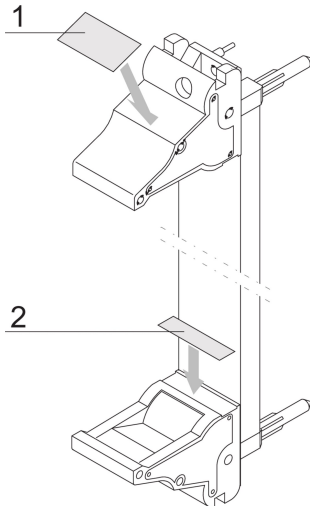

# Frontplatten-Beschriftungstreifen für IE-Handle

Polyester, selbstklebend, weißes Etikett für IET- oder IEL-Griffe.