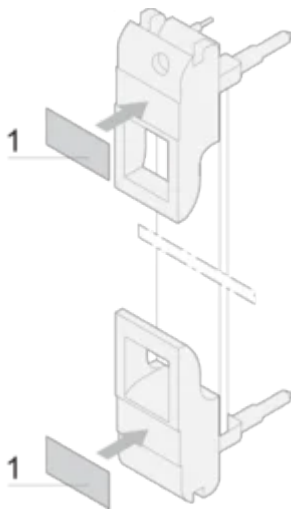

WARNUNG

nVent-Produkte müssen in Übereinstimmung mit den Produktinformationsblättern und dem Schulungsmaterial von nVent installiert und verwendet werden. Informationsblätter sind verfügbar unter www.nVent.com sowie bei Ihrem nVent-Kundendienstvertreter. Unsachgemäße Installation, Missbrauch, Fehlanwendung oder andere Handlungen im Widerspruch zu den Anweisungen und Warnungen von nVent können zu Fehlfunktionen, Anlagenschäden, schwerer Körperverletzung sowie zum Tod führen und/oder haben die Annullierung der Garantie zur Folge.

North America

All locations
+1.763.422.2661
Chat with us:
nvent.com/schroff

Europe

Straubenhardt, Germany
+49.7082.794.0
Betschdorf, France
+33.3.88.90.64.90
Warsaw, Poland
+48.22.209.98.35
Assago, Italy
+39.02.932.7141
Chat with us:
nvent.com/schroff

Asia

Shanghai, China
+86.21.2412.6943
Qingdao, China
+86.532.8771.6101
Singapore
+65.6768.5800
Shin-Yokohama, Japan
+81.45.476.0271
Chat with us:
nvent.com/schroff

Middle East & India

Dubai, United Arab Emirates
+971.4.378.1700
Bangalore, India
+91.80.6715.2001
Istanbul, Turkey
+90.216.250.7374
Chat with us:
nvent.com/schroff

Unser starkes markenportfolio:

CADDY ERICO HOFFMAN ILSCO SCHROFF TRACHTE