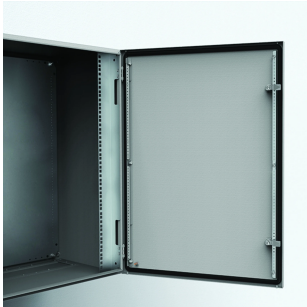

19"-Profile, AVP

Bei Einsatz dieser Profile können 19"-Geräte problemlos in Wandschränke entweder werksseitig oder vor Ort eingebaut werden.

MERKMALE

Beschreibung: Für 600 mm breite Schränke. Tiefenverstellung mit AMG-Zubehör möglich. Wird an den Scharnierbefestigungslöchern im vorderen Rahmen des Gehäuses montiert. Ermöglicht einen Abstand zwischen Tür und 19"-Raster von 56 mm. Edelstahlgehäuse benötigen zusätzliche Bearbeitung.

Material: 2 mm galvanisiertes Stahlblech.

Verpackungseinheit: 1 Paar inkl. Montagezubehör.

SPEZIFIKATIONEN

Dicke:	2mm
Oberfläche:	Verzinkt
Material:	Baustahl

Table 1/1

Katalognummer	Höhe	Breite	Tiefe	Rack-Einheiten	Gehäusematerial
AVP0800	800mm	55mm	50mm	17U	Baustahl
AVP0600	600mm	55mm	50mm	13U	Baustahl