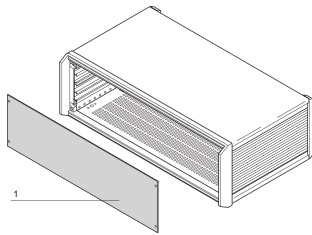

# PropacPRO Frontplatte, volle Breite, ungeschirmt

Die Gesamtfrentplatte für PropacPRO-Gehäuse, wird am Rahmen des Gehäuses befestigt.

## SPEZIFIKATIONEN

- Material:** Aluminium
- Oberfläche:** Eloxiert
- Zubehörtp:** Frontplatte
- Produkttyp:** Frontplatte

Table 1/2

Katalognummer	Höhe Gestell	Breite Gestell	Anzahl Verpackungen	Frontbeschichtung	Oberfläche Rückseite	Behandelte Kanten
20850-136	3U	63HP	1	Eloxiert	Eloxiert	Nein
20850-158	6U	84HP	1	Eloxiert	Leitend	Nein
20850-129	2U	63HP	1	Eloxiert	Eloxiert	Nein
20850-135	3U	42HP	1	Eloxiert	Eloxiert	Nein
20850-142	4U	42HP	1	Eloxiert	Eloxiert	Nein