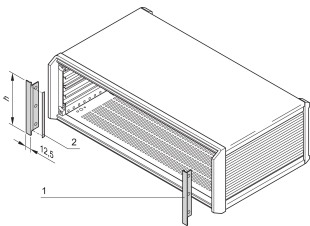

PropacPRO Blende, Vorderseite, zur EMV-Schirmung

Dieses Kit kann zur Abdeckung des Frontrahmens und zur zusätzlichen Abschirmung zwischen Seitenwand und Frontplatten verwendet werden.

ZERTIFIZIERUNGEN

MERKMALE

Dient gleichzeitig als vertikale Schirmung der Seitenwände

Zum seitlichen Abdecken des Rahmens und Herstellen einer durchgängigen Frontebene mit Teilfrontplatten und Steckbaugruppen

SPEZIFIKATIONEN

Material:	Aluminium
Passt zu:	Gehäuse
Oberfläche:	Pulverbeschichtet
Produktfamilie:	PropacPRO
Produkttyp:	Abschirmungs-Kit