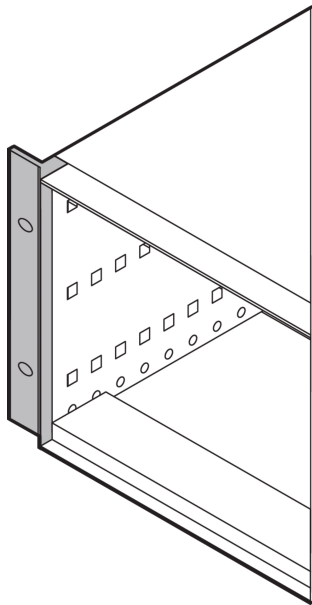

# RatiopacPRO 19-Zoll Befestigungswinkel, Retrofitting

Zur Umrüstung von Ratiopac-Gehäusen mit Frontblende oder Frontgriff. Das Nachrüsten des neuen Druckgußteiles kann ohne Demontage des kompletten Gehäuses erfolgen. Es müssen lediglich die Deckbleche entfernt werden.