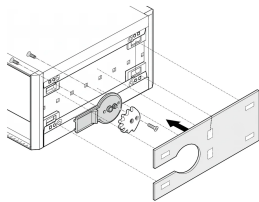

RatiopacPro Montagesatz für Aufstell-Tragegriff

Das Befestigungsmaterial muss verwendet werden, wenn ein Aufstellgriff montiert werden soll. Die Standard-Seitenabdeckungen müssen durch die Seitenbleche mit Ausbruch ersetzt werden.

ZERTIFIZIERUNGEN

MERKMALE

Aluminium-Seitenblech, pulverbeschichtet RAL 9006, Adapter und Befestigungsmaterial.

SPEZIFIKATIONEN

Produkttyp:	Montagekit
Passt zu:	Gehäuse
Produktfamilie:	RatiopacPRO; RatiopacPRO AIR
Typ:	Aufstellgriff-Kit