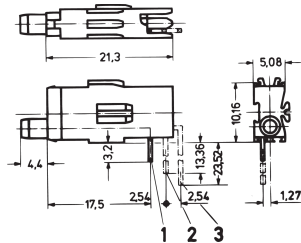

Einzel-LED, Prüfbuchse, Ø 2 mm

Prüfbuchsen für Montageebene 1 und 2, kurze und lange Bauform.

ZERTIFIZIERUNGEN

MERKMALE

Lange Bauform für Montageebene 1 und 2

Kurze Bauform für Montageebene 1

SPEZIFIKATIONEN

Passt zu: Frontplatten

Produkttyp: LED

Typ: Einfach-LED

Table 1/1

Katalognummer	Anzahl Verpackungen	Typ Buchse
69004-086	1	Long
69004-130	1	Kurz
69004-087		

ZUSÄTZLICHE PRODUKTDDETAILS

Erforderliche Frontplattenbohrung Ø 4 mm.

Abmessungen der Verbindungsstifte: 0,3 x 0,6 mm.

Bitte beachten Sie, dass Lieferungen nur in den jeweils angegebenen LLG (Lieferlosgrößen), LLG z. B. 5 Stück, 10 Stück, 50 Stück usw.) möglich sind. Davon abweichende Bestellmengen (z. B. 2 Stück) werden auf die nächst mögliche lieferbare Menge = Lieferlosgröße (LLG) abgeändert.