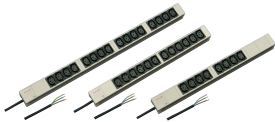

Steckdosenleiste, IEC C13

Modulares, kompaktes PDU mit vielen Funktionselementen. Mit einem 1 HE x 1 HE großen Aluminiumgehäuse kann die PDU leicht in einen Schrank mit IEC-C13-Ausgängen integriert werden.

ZERTIFIZIERUNGEN

MERKMALE

230 V, 10 A

Horizontale und vertikale Montage möglich

Die Einbauorientierung kann während der Installation in 90°-Schritten angepasst werden

Steckdosenleisten mit IEC 60320-C13-Buchsen

Anschlussleitung 2 m, offenes Ende mit Aderendhülsen

Gemäß IEC 60320

Einbauhöhe 1 HE

SPEZIFIKATIONEN

Material: Aluminium; Polyamid

Farbe: Grau

Produkttyp: Buchsenleiste

Table 1/2

Table 2/2

Katalognummer	Oberfläche	Länge
60110-292	Eloxiert	608.5mm
60110-290	Eloxiert	438.5mm
60110-291	Eloxiert	438.5mm

ZUSÄTZLICHE PRODUKTDDETAILS

Befestigungswinkel zur vertikalen Montage bitte separat bestellen.