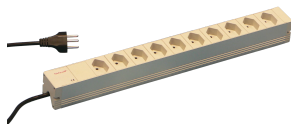

Steckdosenleiste, Schweiz

Modulares, kompaktes PDU mit vielen Funktionselementen. Mit einem 1 HE x 1 HE großen Aluminiumgehäuse kann die PDU leicht in einen Schrank mit Schweizer Steckdosen integriert werden.

ZERTIFIZIERUNGEN

MERKMALE

Die Einbauorientierung kann während der Installation in 90°-Schritten angepasst werden

230 V, 10 A

Gemäß SEV.IEC 60884

Anschlussleitung 2 m mit Stecker, Schweizer Ausführung

Steckdosenleisten Schweizer Ausführung

Einbauhöhe 1 HE

Horizontale oder vertikale Montage

SPEZIFIKATIONEN

Länge:	438.5mm
Material:	Aluminium; Polyamid
Farbe:	Grau
Produkttyp:	Buchsenleiste

Table 1/2

Katalognummer	Typ Buchse	Anzahl Buchsen	Steckdosen mit Schalter	Spannung AC	Anzahl Verpackungen	Tiefe
---------------	------------	----------------	-------------------------	-------------	---------------------	-------

60110-453	Schweizerisch	10	Nein	230V	1	44mm
60110-454	Schweizerisch	9	Ja	230V	1	44mm

Table 2/2

Katalognummer	Oberfläche
60110-453	Eloxiert
60110-454	Eloxiert

ZUSÄTZLICHE PRODUKTDDETAILS

Befestigungswinkel zur vertikalen Montage bitte separat bestellen.