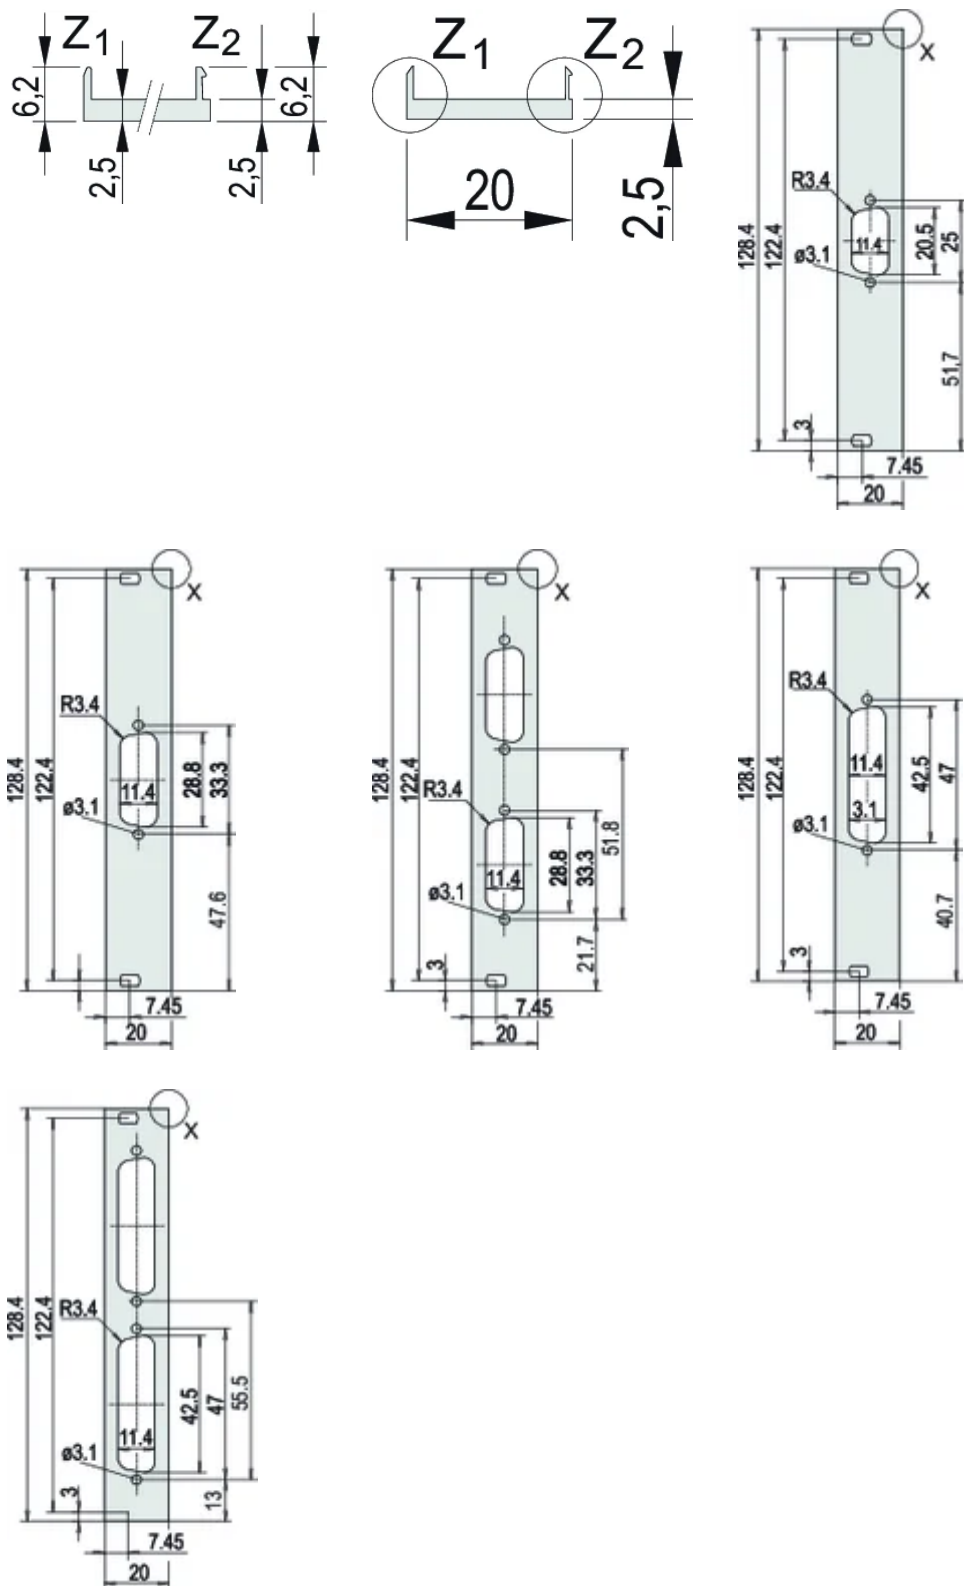

Die Lieferung erfolgt in Lieferlosgrößen. Die Preise gelten pro einzelnen Artikel.

Schirmung durch EMV-Dichtung (Textil) bitte separat bestellen.

Bitte beachten Sie, dass Lieferungen nur in den jeweils angegebenen LLG (Lieferlosgrößen), LLG z. B. 5 Stück, 10 Stück, 50 Stück usw.) möglich sind. Davon abweichende Bestellmengen (z. B. 2 Stück) werden auf die nächst mögliche lieferbare Menge = Lieferlosgröße (LLG) abgeändert.

DIAGRAMME