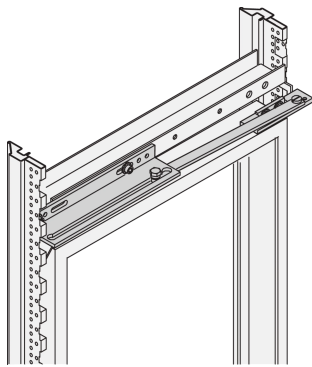

Varistar CP 19" Schwenkrahmen Anschlagssatz

Schwenkrahmen-Arretierungssatz für 19" Schwenkrahmen (max. Schwenkwinkel 120° oder 160°).

ZERTIFIZIERUNGEN

MERKMALE

Schwenkrahmen-Arretierungssatz für 19" Schwenkrahmen

SPEZIFIKATIONEN

Produkttyp: Kit Befestigungsmaterial

Material: Edelstahl

Table 1/2

Katalognummer	Winkel	Anzahl Verpackungen	Farbe	Farbcode	Typ	Breite
23130-158	120° min	1	Schwarzgrau	RAL 7021	Schwenk	600mm
23130-159	160° min	1	Schwarzgrau	RAL 7021	Schwenk	800mm