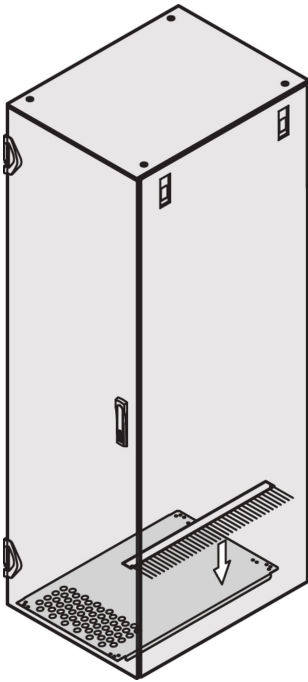

Varistar CP Bürstenleiste für Bodenbleche

Bürstenleiste zum Verschließen der seitlichen Öffnung im Bodenblech (für die seitliche Kabelführung); 1 Bürstenleiste für verschiedene Breiten.

ZERTIFIZIERUNGEN

MERKMALE

Ausschnitte für die Kabeldurchführungen in der Bodenplatte können durch den Einbau der Bürstenleiste ästhetisch veredelt werden

SPEZIFIKATIONEN

- Farbe:** Schwarz
Produkttyp: Bürstenleiste

Table 1/1