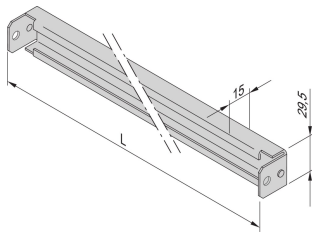

# Varistar CP C-Schiene für Schrankbreite

C-Schienen dienen dem besseren Kabelmanagement. Die Installation erfolgt in der Regel hinter den 19-Zoll-Holmen. Sie sind kompatibel mit Standard-Kabelschellen.

## MERKMALE

Für Kabelschellen und Kabelabfangleisten

Zur Kabelführung im hinteren oder vorderen Schrankbereich

## SPEZIFIKATIONEN

**Oberfläche:** Aluminium verzinkt

**Produkttyp:** C-Schiene

**Material:** Stahl

Table 1/1

| Katalognummer | Breite | Anzahl Verpackungen | Länge |
|---------------|--------|---------------------|-------|
| 23130-333     | 600mm  | 2                   | 550mm |
| 23130-334     | 800mm  | 2                   | 750mm |