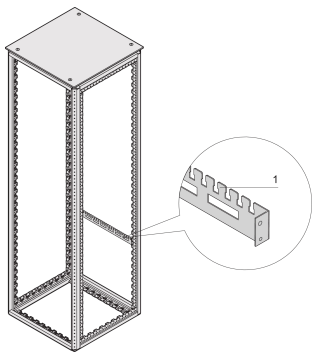

Varistar CP Kabelabfangschiene für Schrankbreite

Varistar CP horizontale Kabelabfangschiene in der Schrankbreite. Direkt am Rahmen montiert.

ZERTIFIZIERUNGEN

MERKMALE

Für Kabelschellen (untere Reihe) und für Kabelbinder, bzw. Klettband (obere Reihe)

Zur Kabelführung im hinteren Schrankbereich

SPEZIFIKATIONEN

Material: Stahl
Produkttyp: Stützschiene

Table 1/2

Katalognummer	Breite	Anzahl Verpackungen	Farbe	Farbcode	Oberfläche	Länge
21236-093	600mm	2	Schwarzgrau	RAL 7021	Pulverbeschichtet	550mm
23130-312	800mm	2	Schwarzgrau	RAL 7021	Pulverbeschichtet	750mm

Table 2/2

Katalognummer	Typ	Passt zu
21236-093	Kabelträger, rückseitige Montage	Varistar CP
23130-312	Kabelträger, rückseitige Montage	Varistar CP

WARNUNG

nVent-Produkte müssen in Übereinstimmung mit den Produktinformationsblättern und dem Schulungsmaterial von nVent installiert und verwendet werden. Informationsblätter sind verfügbar unter www.nVent.com sowie bei Ihrem nVent-Kundendienstvertreter. Unsachgemäße Installation, Missbrauch, Fehlanwendung oder andere Handlungen im Widerspruch zu den Anweisungen und Warnungen von nVent können zu Fehlfunktionen, Anlagenschäden, schwerer Körperverletzung sowie zum Tod führen und/oder haben die Annullierung der Garantie zur Folge.