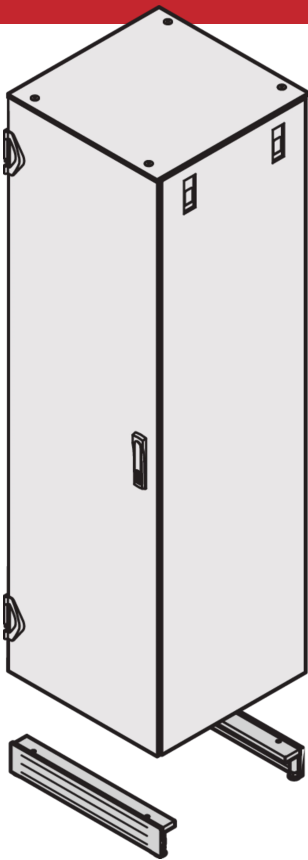

Varistar CP Mobiler Sockel

Durch den Einsatz des Sockels wird der Schrank mobil.

MERKMALE

Blenden, St, 1,5 mm

Traglast auf Rollen 400 kg, auf Nivellierfüßen 1600 kg

Support, St, 3 mm

Farbe RAL 7021

Sockelhöhe H = 103 mm, mit von 126 bis 134 mm verstellbaren Füßen

SPEZIFIKATIONEN

Produkttyp: Schaltschrank-/Gestellsockel

Material: Stahl

Table 1/2

Katalognummer	Breite	Tiefe	Anzahl Verpackungen	Farbe	Farbcode	Oberfläche
21630-664	800mm	1000mm	1	Schwarzgrau	RAL 7021	Pulverbeschichtet
21630-655	600mm	600mm	1	Schwarzgrau	RAL 7021	Pulverbeschichtet
21630-663	800mm	900mm	1	Schwarzgrau	RAL 7021	Pulverbeschichtet
21630-662	800mm	800mm	1	Schwarzgrau	RAL 7021	Pulverbeschichtet
21630-661	800mm	600mm	1			Pulverbeschichtet
21630-658	600mm	1000mm	1	Schwarzgrau	RAL 7021	Pulverbeschichtet
21630-657	600mm	900mm	1	Schwarzgrau	RAL 7021	Pulverbeschichtet
21630-656	600mm	800mm	1	Schwarzgrau	RAL 7021	Pulverbeschichtet

Table 2/2

Katalognummer	Typ	Passt zu
21630-664	Sockel, beweglich	Varistar CP
21630-655	Sockel, beweglich	Varistar CP
21630-663	Sockel, beweglich	Varistar CP
21630-662	Sockel, beweglich	Varistar CP
21630-661	Sockel, beweglich	Varistar CP
21630-658	Sockel, beweglich	Varistar CP
21630-657	Sockel, beweglich	Varistar CP
21630-656	Sockel, beweglich	Varistar CP