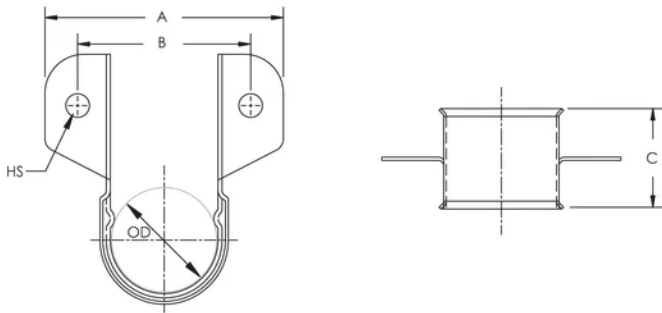

Table 2/2

Katalognummer	Artikelnummer	C	Hängerabstand
1090075EG	597827	30.2 mm	1.65 m Max
1090125EG	597829	30.2 mm	1.95 m Max
1090100EG	597828	30.2 mm	1.8 m Max
1090200EG	597832	30.2 mm	2.4 m Max
1090150EG	597831	30.2 mm	2.1 m Max

DIAGRAMME

WARNUNG

nVent-Produkte müssen in Übereinstimmung mit den Produktinformationsblättern und dem Schulungsmaterial von nVent installiert und verwendet werden. Informationsblätter sind verfügbar unter www.nVent.com sowie bei Ihrem nVent-Kundendienstvertreter. Unsachgemäße Installation, Missbrauch, Fehlanwendung oder andere Handlungen im Widerspruch zu den Anweisungen und Warnungen von nVent können zu Fehlfunktionen, Anlagenschäden, schwerer Körperverletzung sowie zum Tod führen und/oder haben die Annullierung der Garantie zur Folge.

Nordamerika

+1.800.753.9221
Option 1 – Kundendienst
Option 2 – Technischer
Support

Europa

Niederlande:
+31 800-0200135
Frankreich:
+33 800 901 793

Europa

Deutschland:
800 1890272
Sonstige Länder:
+31 13 5835404

APAC

Shanghai:
+ 86 21 2412 1618/19
Sydney:
+61 2 9751 8500

Unser starkes markenportfolio:

CADDY ERICO HOFFMAN ILSCO SCHROFF TRACHTE