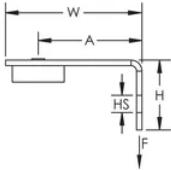

Befestigungswinkel mit längeren Schenkeln für einen Werkzeugfreiraum

Schnell und einfach an Beton, Stahl und Verbundmetalldecken anzubringen

SPEZIFIKATIONEN

Table 1/2

Katalognummer	Artikelnummer	Material	Oberfläche	Lochgröße (HS)	Höhe (H)	Breite (W)
ABGBSF	173446	Stahl, Nylon	Elektrolytisch verzinkt	7.1 mm	25.5 mm	50 mm

Table 2/2

Katalognummer	Artikelnummer	A	Statische Last
ABGBSF	173446	38 mm	440N

ZUSÄTZLICHE PRODUKTDDETAILS

Statische Lasten beziehen sich auf den Befestigungswinkel mit Adapter. Bitte prüfen Sie mit dem Hersteller der Bolzen die erlaubte Last bezüglich Setztiefe und Betongüte. Die maximal zulässige Last ist die Kleinere der zulässigen Lasten von Winkel oder Bolzen.

Der Adapter passt auf diese Geräte BeA® CN60-688ES, Hilti® BX 3, GX 3, DEWALT® Trak-It C3, SPIT® PULSA 40E, 800E, 700, 1000 oder gleiche Modelle.

DIAGRAMME

WARNUNG

nVent-Produkte müssen in Übereinstimmung mit den Produktinformationsblättern und dem Schulungsmaterial von nVent installiert und verwendet werden. Informationsblätter sind verfügbar unter www.nVent.com sowie bei Ihrem nVent-Kundendienstvertreter. Unsachgemäße Installation, Missbrauch, Fehlanwendung oder andere Handlungen im Widerspruch zu den Anweisungen und Warnungen von nVent können zu Fehlfunktionen, Anlagenschäden, schwerer Körperverletzung sowie zum Tod führen und/oder haben die Annullierung der Garantie zur Folge.