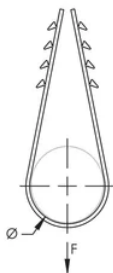

SPEZIFIKATIONEN

DIAGRAMME

WARNUNG

nVent-Produkte müssen in Übereinstimmung mit den Produktinformationsblättern und dem Schulungsmaterial von nVent installiert und verwendet werden. Informationsblätter sind verfügbar unter www.nVent.com sowie bei Ihrem nVent-Kundendienstvertreter. Unsachgemäße Installation, Missbrauch, Fehlanwendung oder andere Handlungen im Widerspruch zu den Anweisungen und Warnungen von nVent können zu Fehlfunktionen, Anlagenschäden, schwerer Körperverletzung sowie zum Tod führen und/oder haben die Annullierung der Garantie zur Folge.