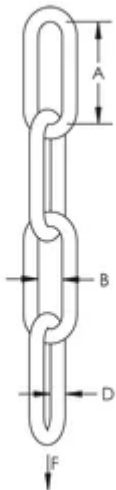

Katalognummer	Artikelnummer	Material	Oberfläche	Länge (L)	A	B
CHN17K	385920	Stahl	Elektrolytisch verzinkt	30m	26 mm	5.5 mm

Table 2/2

Katalognummer	Artikelnummer	D	Statische Last	Zertifizierungen
CHN13KSP	591410	2 mm	200N	
CHN13K	386780	2 mm	200N	ITB
CHN15K	385910	2.5 mm	300N	ITB
CHN15KS4	591500	2.5 mm	300N	ITB
CHN17KS4	591510	3 mm	400N	ITB
CHN17K	385920	3 mm	400N	ITB

DIAGRAMME

WARNUNG

nVent-Produkte müssen in Übereinstimmung mit den Produktinformationsblättern und dem Schulungsmaterial von nVent installiert und verwendet werden. Informationsblätter sind verfügbar unter www.nVent.com sowie bei Ihrem nVent-Kundendienstvertreter. Unsachgemäße Installation, Missbrauch, Fehlanwendung oder andere Handlungen im Widerspruch zu den Anweisungen und Warnungen von nVent können zu Fehlfunktionen, Anlagenschäden, schwerer Körperverletzung sowie zum Tod führen und/oder haben die Annullierung der Garantie zur Folge.