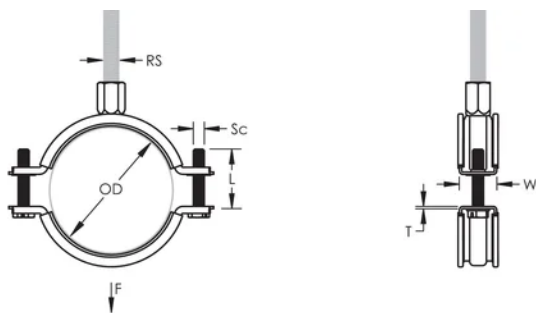

Die Kombimutter kann an M8 und M10 Gewindestange angehängt werden, was die Materialhandhabung erleichtert

Die Schraubenlängen sind an die ausgeweiteten Klemmbereiche angepasst, damit wird die Lagerhaltung optimiert

Material: Stahl;EPDM-SBR-Gummi

Oberfläche: Elektrolytisch verzinkt

Temperatur: -50 to 110 °C

Farbe: Schwarz

Außendurchmesser (OD): 58 - 68 mm

Rohrgröße: 2" Min

NB/DN: 50

Stangengröße (RS): M8;M10

Breite (W): 20 mm

Dicke (T): 1.25 mm

Schraubendurchmesser (Sc): 6

Schraubenlänge (L): 32mm

Statische Last: 1500N

ZUSÄTZLICHE PRODUKTDDETAILS

Die Einlage besteht aus EPDM Gummi.

DIAGRAMME