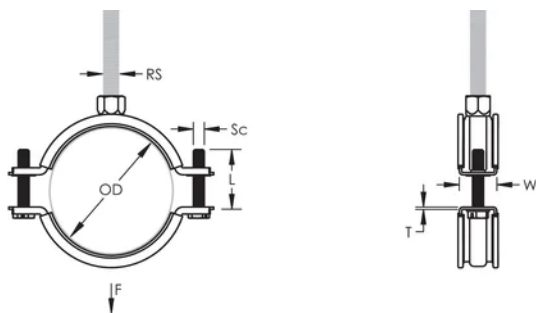

Schrauben mit Kombikopf für Schlitz- oder Kreuzschlitzschraubendreher und Außensechskant

Die längeren Flansche erleichtern den Zugang zu den Schrauben beim Festziehen

Die Schraubenlängen sind an die ausgeweiteten Klemmbereiche angepasst, damit wird die Lagerhaltung optimiert

## PRODUKTMERKMALE

---

Artikelnummer: 586204

Material: EPDM-SBR-Gummi;Stahl

Oberfläche: Elektrolytisch verzinkt

Temperatur: -50 to 110 °C

Außendurchmesser (OD): 25 - 31 mm

Rohrgröße: 3/4"

NB/DN: 20

Stangengröße (RS): M8

Breite (W): 20 mm

Dicke (T): 1 mm

Schraubendurchmesser (Sc): 6

Schraubenlänge (L): 22mm

Statische Last: 1000N

## DIAGRAMME

---