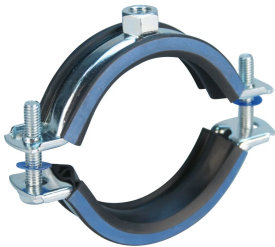

nVent CADDY Macrofix M8 mit Schallschutzeinlage, 25–31 mm OD, 3/4" Rohr, 20 DN

KATALOGNUMMER

MFE031

ZERTIFIZIERUNGEN

MERKMALE

Die gebördelte Kante am Schellenkörper verhindert das Abrutschen der Gummieinlage und vermeidet Korrekturen während der Installation

Kunststoffscheiben verhindern das Herausfallen der Schrauben bei der Installation

Schrauben mit Kombikopf für Schlitz- oder Kreuzschlitzschraubendreher und Außensechskant

Die längeren Flansche erleichtern den Zugang zu den Schrauben beim Festziehen

Die Schraubenlängen sind an die ausgeweiteten Klemmbereiche angepasst, damit wird die Lagerhaltung optimiert

Geräuschreduktion der Kategorie II gemäß DIN EN ISO 3822-1

Entspricht DIN 4109 für Lärmisolerungsdesign

In Übereinstimmung mit DIN EN 13501-1 ist das Brandverhalten als E klassifiziert