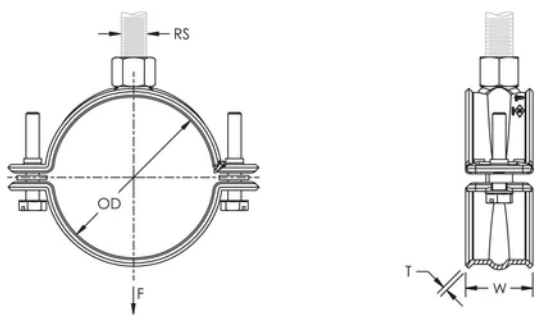

PRODUKTMERKMALE

Artikelnummer: 595052

Material: Stahl

Oberfläche: Elektrolytisch verzinkt

Rohrgröße: 1/2"

NB/DN: 15

Außendurchmesser (OD): 20.0 - 21.3 mm

Stangengröße (RS): M10

Breite (W): 30 mm

Dicke (T): 1.5 mm

Statische Last: 1125N

DIAGRAMME

WARNUNG

nVent-Produkte müssen in Übereinstimmung mit den Produktinformationsblättern und dem Schulungsmaterial von nVent installiert und verwendet werden. Informationsblätter sind verfügbar unter www.nVent.com sowie bei Ihrem nVent-Kundendienstvertreter. Unsachgemäße Installation, Missbrauch, Fehlanwendung oder andere Handlungen im Widerspruch zu den Anweisungen und Warnungen von nVent können zu Fehlfunktionen, Anlagenschäden, schwerer Körperverletzung sowie zum Tod führen und/oder haben die Annullierung der Garantie zur Folge.

Nordamerika

+1.800.753.9221

Option 1 – Kundendienst

Option 2 – Technischer

Support

Europa

Niederlande:

+31 800-0200135

Frankreich:

+33 800 901 793

Europa

Deutschland:

800 1890272

Sonstige Länder:

+31 13 5835404

APAC

Shanghai:

+ 86 21 2412 1618/19

Sydney:

+61 2 9751 8500

Unser starkes markenportfolio:

CADDY

ERICO

HOFFMAN

ILSCO

SCHROFF

TRACHTE