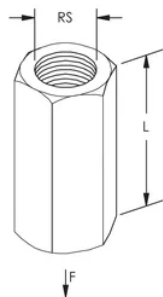

## SPEZIFIKATIONEN

**Oberfläche:** Elektrolytisch verzinkt

**Material:** Stahl

Table 1/1

Katalognummer	Artikelnummer	Stangengröße (RS)	Länge (L)	Statische Last
025M16EG	592336	M16	30mm	7000N
025M10EG	592350	M10	30mm	2800N
025M8EG	592340	M8	30mm	1800N
025M6EG	592305	M6	30mm	900N
025M12EG	592335	M12	30mm	4000N

## DIAGRAMME