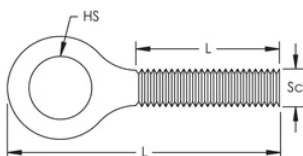

Augenschraube

MERKMALE

Konzipiert für die Aufnahme eines nVent CADDY Speed Link Drahtseils oder Hakens

SPEZIFIKATIONEN

Oberfläche: Elektrolytisch verzinkt

Material: Stahl

Table 1/1

Katalognummer	Artikelnummer	Schraubendurchmesser (Sc)	Schraubenlänge (L)	Lochgröße (HS)	Länge (L)
SLEBM6	195854	6	20mm	7.2 mm	37.5mm
SLEBM8	195856	8	25mm	8.5 mm	50mm

DIAGRAMME