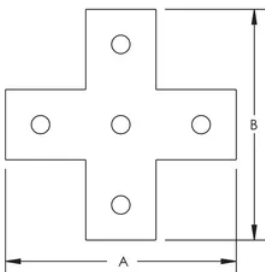

DIAGRAMME

WARNUNG

nVent-Produkte müssen in Übereinstimmung mit den Produktinformationsblättern und dem Schulungsmaterial von nVent installiert und verwendet werden. Informationsblätter sind verfügbar unter www.nVent.com sowie bei Ihrem nVent-Kundendienstvertreter. Unsachgemäße Installation, Missbrauch, Fehlanwendung oder andere Handlungen im Widerspruch zu den Anweisungen und Warnungen von nVent können zu Fehlfunktionen, Anlagenschäden, schwerer Körperverletzung sowie zum Tod führen und/oder haben die Annullierung der Garantie zur Folge.