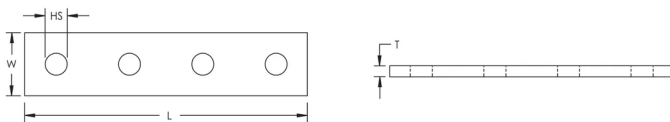

Profilschienenverbinder, Innenseite

SPEZIFIKATIONEN

Table 1/2

Katalognummer	Artikelnummer	Material	Oberfläche	Lochgröße (HS)	Lochabstand, Montagehalterung	Länge (L)
ZUA408	387830	Stahl	Feuerverzinkt	12 mm	54mm	203mm

Table 2/2

Katalognummer	Artikelnummer	Breite (W)	Dicke (T)
ZUA408	387830	35 mm	10 mm

DIAGRAMME

WARNUNG

nVent-Produkte müssen in Übereinstimmung mit den Produktinformationsblättern und dem Schulungsmaterial von nVent installiert und verwendet werden. Informationsblätter sind verfügbar unter www.nVent.com sowie bei Ihrem nVent-Kundendienstvertreter. Unsachgemäße Installation, Missbrauch, Fehlanwendung oder andere Handlungen im Widerspruch zu den Anweisungen und Warnungen von nVent können zu Fehlfunktionen, Anlagenschäden, schwerer Körperverletzung sowie zum Tod führen und/oder haben die Annullierung der Garantie zur Folge.