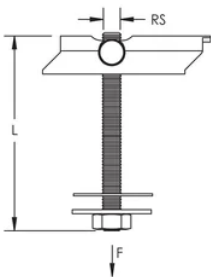

Table 2/2

Katalognummer	Artikelnummer	Zertifizierungen
MTVB10100	584465	FM Approved, Pipe Hanger Components, VdS G412037
MTVB8100	584455	VdS G412037
MTVB8200	584456	VdS G412037
MTVB10200	584466	FM Approved, Pipe Hanger Components

ZUSÄTZLICHE PRODUKTDDETAILS

Die statische Last repräsentiert die maximal empfohlene Last bei Befestigung an einer trapezförmigen Platte.

Der Wert der endgültigen statischen Last berücksichtigt nicht die Traglasteigenschaften des Trägermaterials. Der entsprechende Sicherheitsfaktor muss zu dieser Lastbemessung hinzuaddiert werden.

DIAGRAMME

WARNUNG

nVent-Produkte müssen in Übereinstimmung mit den Produktinformationsblättern und dem Schulungsmaterial von nVent installiert und verwendet werden. Informationsblätter sind verfügbar unter www.nVent.com sowie bei Ihrem nVent-Kundendienstvertreter. Unsachgemäße Installation, Missbrauch, Fehlanwendung oder andere Handlungen im Widerspruch zu den Anweisungen und Warnungen von nVent können zu Fehlfunktionen, Anlagenschäden, schwerer Körperverletzung sowie zum Tod führen und/oder haben die Annullierung der Garantie zur Folge.