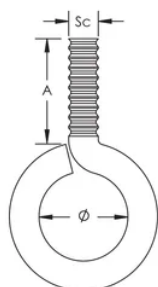

## SPEZIFIKATIONEN

**Oberfläche:** Elektrolytisch verzinkt

**Material:** Stahl

Table 1/1

| Katalognummer | Artikelnummer | Schraubendurchmesser (Sc) | Durchmesser (Ø) | A     |
|---------------|---------------|---------------------------|-----------------|-------|
| OSM8X25       | 336050        | 8                         | 12 mm           | 25 mm |
| OSM10X30      | 336060        | 10                        | 14 mm           | 30 mm |

## DIAGRAMME