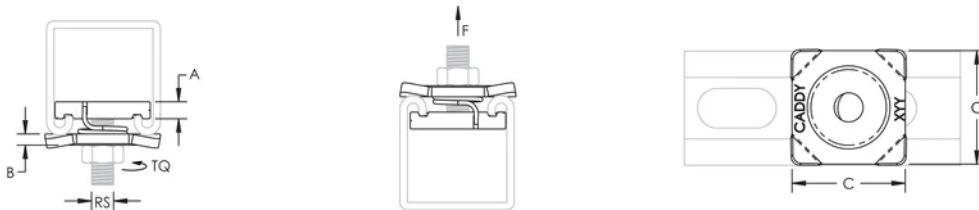

Katalognummer	Artikelnummer	Statische Last 1 (F1)	Statische Last 2 (F2)	Statische Last 3 (F3)
QSNM6EG	592900	2000N	2000N	2000N

ZUSÄTZLICHE PRODUKTDDETAILS

Die statische Last 1 entspricht einer Montageschienenendicke von 1,5 mm. Die statische Last 2 entspricht einer Montageschienenendicke von 2,0 mm. Die statische Last 3 entspricht einer Montageschienenendicke von 2,5 mm.

DIAGRAMME

WARNUNG

nVent-Produkte müssen in Übereinstimmung mit den Produktinformationsblättern und dem Schulungsmaterial von nVent installiert und verwendet werden. Informationsblätter sind verfügbar unter www.nVent.com sowie bei Ihrem nVent-Kundendienstvertreter. Unsachgemäße Installation, Missbrauch, Fehlanwendung oder andere Handlungen im Widerspruch zu den Anweisungen und Warnungen von nVent können zu Fehlfunktionen, Anlagenschäden, schwerer Körperverletzung sowie zum Tod führen und/oder haben die Annullierung der Garantie zur Folge.

Nordamerika

+1.800.753.9221
Option 1 – Kundendienst
Option 2 – Technischer
Support

Europa

Niederlande:
+31 800-0200135
Frankreich:
+33 800 901 793

Europa

Deutschland:
800 1890272
Sonstige Länder:
+31 13 5835404

APAC

Shanghai:
+ 86 21 2412 1618/19
Sydney:
+61 2 9751 8500

Unser starkes markenportfolio:

CADDY ERICO HOFFMAN ILSCO SCHROFF TRACHTE