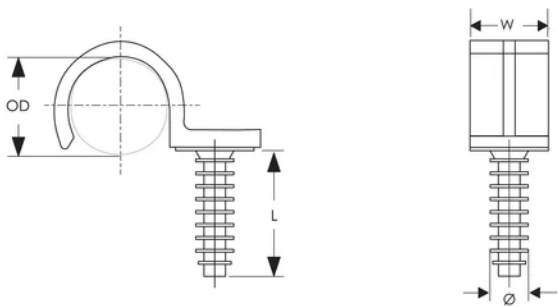

## MERKMALE

Plastikclip zum Halten von einem Rohr / Kabelschutzrohr, zum Einschlagen

In gebohrtem Loch in Mauerwerk oder Beton befestigen

## SPEZIFIKATIONEN

**Material:** Polyamid

Table 1/1

Katalognummer	Artikelnummer	Außendurchmesser (OD)	Länge (L)	Breite (W)	Durchmesser (Ø)	Bohrerdurchmesser
FRF028	571190	28 mm	30mm	20 mm	9.8 mm	8mm
FRF025	571180	25 mm	30mm	20 mm	9.8 mm	8mm
FRF022	571170	22 mm	30mm	20 mm	9.8 mm	8mm
FRF014	571130	14 mm	30mm	20 mm	9.8 mm	8mm
FRF020	571160	20 mm	30mm	20 mm	9.8 mm	8mm
FRF018	571150	18 mm	30mm	20 mm	9.8 mm	8mm
FRF016	571140	16 mm	30mm	20 mm	9.8 mm	8mm

## DIAGRAMME