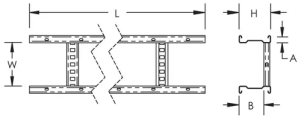

Durch Gelochte Seitenwände wird das Bohren durch die Seitenwände bei Längenanpassung der Leiter vermieden

IEC 61537-konforme Nennlast und Erdung

Reaktionsschnelle Design- und Layoutleistungen, einschließlich seismischer Dienste

SPEZIFIKATIONEN

Oberfläche: Feuerverzinkt

Material: Stahl

Table 1/1

Katalognummer	Artikelnummer	Breite (W)	Höhe (H)	A	B
CL110X750HD	840040	750 mm	110 mm	25 mm	85 mm
CL110X900HD	840050	900 mm	110 mm	25 mm	85 mm
CL110X150HD	840000	150 mm	110 mm	25 mm	85 mm

Katalognummer	Artikelnummer	Breite (W)	Höhe (H)	A	B
CL110X600HD	840030	600 mm	110 mm	25 mm	85 mm
CL110X450HD	840020	450 mm	110 mm	25 mm	85 mm
CL110X300HD	840010	300 mm	110 mm	25 mm	85 mm

DIAGRAMME

WARNUNG