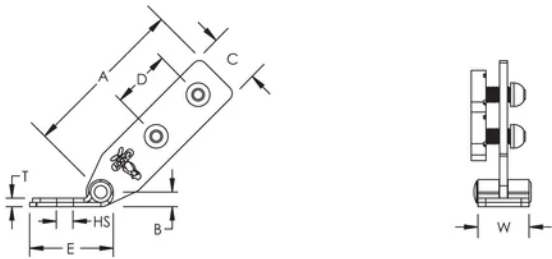

Table 2/2

Katalognummer	Artikelnummer	C	D	E
CSBUS1	404568	40.6 mm	50.8 mm	66 mm
CSBUS2	404569	40.6 mm	50.8 mm	66 mm

ZUSÄTZLICHE PRODUKTDDETAILS

Die Strut Montageschiene ist auf +/- 25 mm der gemessenen Länge zuzuschneiden.

Belastung nach FM					
Teilenummer	Aussteifung	Horizontale Belastbarkeit nach Installationswinkel von der Vertikalen			
		30° - 44°	45° - 59°	60° - 74°	75° - 90°
CSBUS1	41 x 41 Montageschiene	8940 N	12630 N	15210 N	16940 N
CSBUS2	41 x 41 Montageschiene	8940 N	12630 N	15210 N	16940 N

DIAGRAMME

WARNUNG

nVent-Produkte müssen in Übereinstimmung mit den Produktinformationsblättern und dem Schulungsmaterial von nVent installiert und verwendet werden. Informationsblätter sind verfügbar unter www.nVent.com sowie bei Ihrem nVent-Kundendienstvertreter. Unsachgemäße Installation, Missbrauch, Fehlanwendung oder andere Handlungen im Widerspruch zu den Anweisungen und Warnungen von nVent können zu Fehlfunktionen, Anlagenschäden, schwerer Körperverletzung sowie zum Tod führen und/oder haben die Annullierung der Garantie zur Folge.