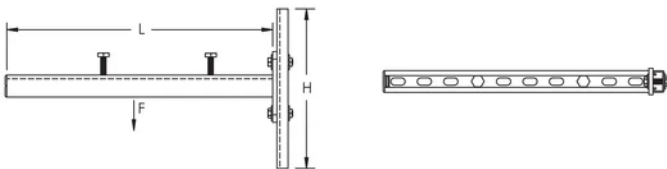

DIAGRAMME

WARNUNG

nVent-Produkte müssen in Übereinstimmung mit den Produktinformationsblättern und dem Schulungsmaterial von nVent installiert und verwendet werden. Informationsblätter sind verfügbar unter www.nVent.com sowie bei Ihrem nVent-Kundendienstvertreter. Unsachgemäße Installation, Missbrauch, Fehlanwendung oder andere Handlungen im Widerspruch zu den Anweisungen und Warnungen von nVent können zu Fehlfunktionen, Anlagenschäden, schwerer Körperverletzung sowie zum Tod führen und/oder haben die Annullierung der Garantie zur Folge.