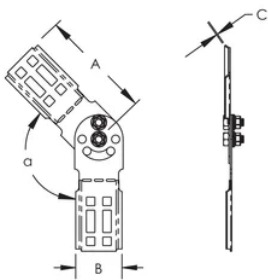

Speedway Kabelleiter Verbinder, vertikal einstellbar

ZERTIFIZIERUNGEN

MERKMALE

Bietet eine hochfeste Verbindung mit dem SPEEDWAY Kabel Ladder Profil

Das integrierte Scharnier ermöglicht eine einfache Anpassung der vertikalen Kabelleiterverbindung

Schnell und einfach zu installieren mit den mitgelieferten Schrauben

Mehrere Steckplätze ermöglichen Anpassungen vor Ort

SPEZIFIKATIONEN

Table 1/2

Katalognummer	Artikelnummer	Material	Oberfläche	Winkel (a)	A	B
CLSW4VACGA	842030	Stahl	Feuerverzinkt	0 - 90 °	150 mm	62 mm

Table 2/2

Katalognummer	Artikelnummer	C
CLSW4VACGA	842030	2 mm

DIAGRAMME

WARNUNG

nVent-Produkte müssen in Übereinstimmung mit den Produktinformationsblättern und dem Schulungsmaterial von nVent installiert und verwendet werden. Informationsblätter sind verfügbar unter www.nVent.com sowie bei Ihrem nVent-Kundendienstvertreter. Unsachgemäße Installation, Missbrauch, Fehlanwendung oder andere Handlungen im Widerspruch zu den Anweisungen und Warnungen von nVent können zu Fehlfunktionen, Anlagenschäden, schwerer Körperverletzung sowie zum Tod führen und/oder haben die Annullierung der Garantie zur Folge.