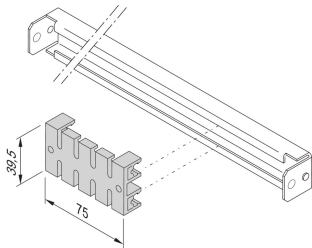

Kabelabfangleiste für C-Profilschienen

Data Solutions

C-Schienen dienen dem besseren Kabelmanagement. Die Installation erfolgt in der Regel hinter den 19-Zoll-Holmen. Sie sind kompatibel mit Standard-Kabelschellen.

ZERTIFIZIERUNGEN

MERKMALE

Montage durch Aufclipsen auf die C-Profilschiene

Befestigung von Kabeln mit Kabelbindern oder Klettband

SPEZIFIKATIONEN

Table 1/1

Katalognummer	Passt zu	Breite	Länge	Material	Anzahl Verpackungen
60118-472	Varistar CP	75mm	39.5mm	Polyamid	5