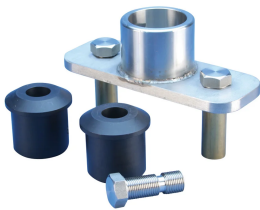

### MERKMALE

Für Verbindungen der nVent ERICO System 3000 Fangeinrichtungen mit den Dualführungen des nVent ERICO Ericore Blitzableiters

### SPEZIFIKATIONEN

Table 1/1

Katalognummer	Material	Tiefe (D)	Höhe (H)	Breite (W)	Stückgewicht
TERMDUALCOUP	Edelstahl 316 (EN 1.4401)	68mm	80mm	220mm	3kg