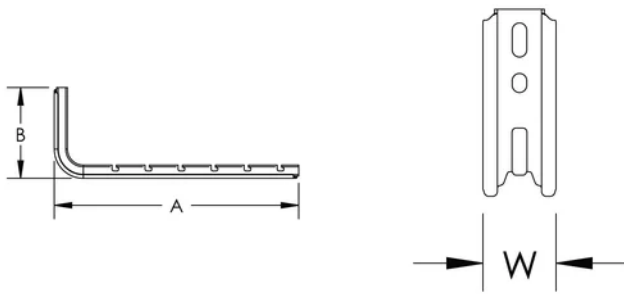

### PRODUKTMERKMALE

Artikelnummer: 820210

Material: Stahl

Oberfläche: Elektrolytisch verzinkt

Länge (L): 220mm

Breite (W): 54mm

Höhe (H): 138mm

## DIAGRAMME

---