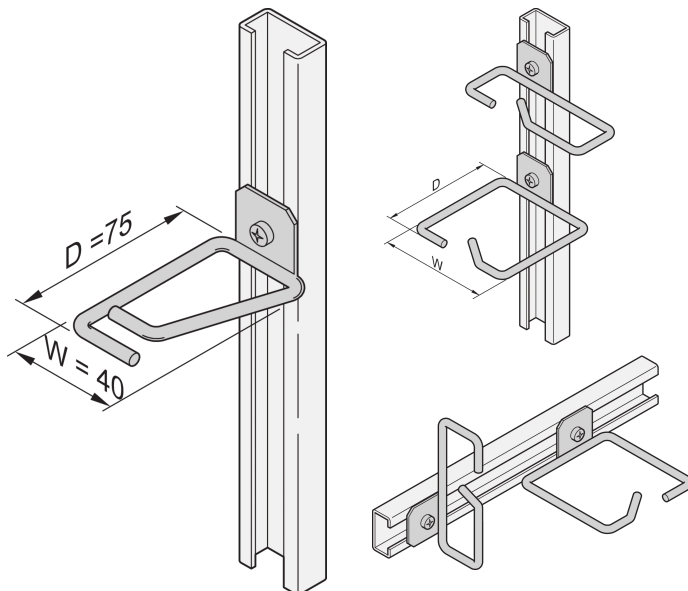

Kabelschelle für C-Schiene, Stahl, 40 x 75 mm

Data Solutions

KATALOGNUMMER

20118-554

Kabelschellen können an Gleitschienen, Kabelplatten usw. befestigt werden.

ZERTIFIZIERUNGEN

MERKMALE

Kabelösen für C-Profil

PRODUKTMERKMALE

Material: Stahl

Anzahl Verpackungen: 4

Oberfläche: Verzinkt

Produktfamilie: Laborgestell

Produkttyp: Kabelöse

Net Weight: 0.195kg

ZUSÄTZLICHE PRODUKTDDETAILS