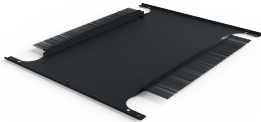

Varistar CP Bodenblech, einteilig, mit seitlicher Kabeldurchführung, Mobil, RAL 7021, B 800, 1000 T

Data Solutions

KATALOGNUMMER

21630-161

Varistar CP-Bodenblech, einteilig, mit seitlicher Kabeldurchführung.

MERKMALE

Bodenblech mobil ist seitlich offen; die Öffnung kann mit einer Bürstenleiste abgedeckt werden

PRODUKTMERKMALE

Breite: 800mm

Tiefe: 1000mm

Anzahl Verpackungen: 1

Farbe: Schwarzgrau

Farbcode: RAL 7021

Oberfläche: Pulverbeschichtet

Material: Stahl

Produktfamilie: Varistar CP

Produkttyp: Schaltschrank-/Gestellsockel

Typ: Bodenblech, Kabelkanäle

Net Weight: 8.392kg

ZUSÄTZLICHE PRODUKTDDETAILS

Bürstenleiste bitte separat bestellen.