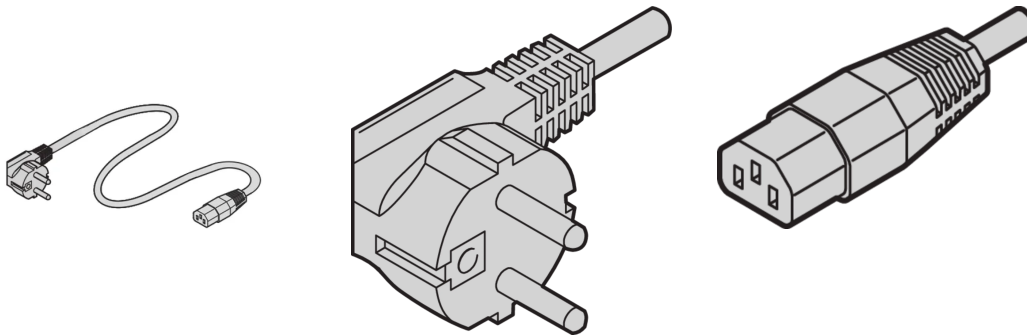

# Netzkabel, SCHUKO/UTE nach IEC C13, 2.5 m, grau

### KATALOGNUMMER

**60103-131**

Das nVent SCHROFF-Netzkabel bietet praktische, universelle Befestigung mit variablen Befestigungsvorrichtungen. Sie sind flexibel einsetzbar und passen für unterschiedliche Anwendungen wie Lüfter, Schrankleuchten usw., industrielle PC-Anschlüsse, unterbrechungsfreie Stromversorgungen, Systeme.

### PRODUKTMERKMALE

Eingangssteckverbinder: SCHUKO/UTE

Ausgangsanschluss: IEC C13

Länge: 2500mm

Anzahl Verpackungen: 1

Farbe: Grau

Steckverbindertyp: Gerade

Material: PVC