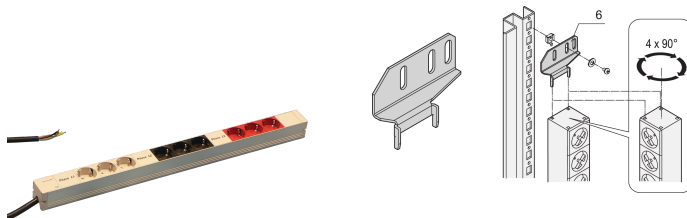

Steckdosenleiste, SCHUKO, 3 Phasen, 9 Buchsen

Data Solutions

KATALOGNUMMER

60110-219

Modulare, kompakte PDU mit SCHUKO-Steckdosen und Dreiphasenanschluss.

ZERTIFIZIERUNGEN

MERKMALE

Konform zu DIN 57620

Steckdosenleisten mit SCHUKO-Buchsen, 3-phasig

Anschlussleitung 2 m, offenes Ende mit Aderendhülsen

3 Phasen, 16 A pro Phase

Die Einbauorientierung kann während der Installation in 90°-Schritten angepasst werden

Einbauhöhe 1 HE

Montage vertikal

PRODUKTMERKMALE

Produkttyp: Buchsenleiste

Typ Buchse: SCHUKO

Anzahl Buchsen: 9

Farbe: Grau; Schwarz; Rot

Steckdosen mit Schalter: Nein

Länge: 608.5mm

Spannung AC: 230V

Tiefe: 44mm

Oberfläche: Eloxiert

Material: Aluminium; Polyamid

Net Weight: 1.65kg

Anzahl Verpackungen: 1

ZUSÄTZLICHE PRODUKTDDETAILS