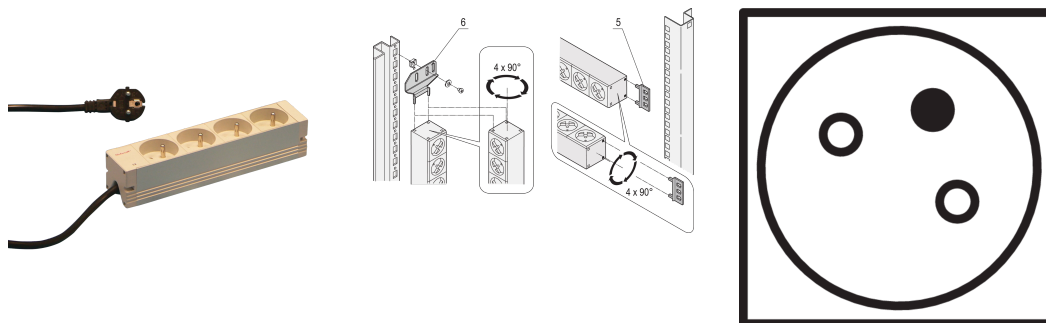

# Steckdosenleiste, UTE, 4 Buchsen, 10

### KATALOGNUMMER

60110-220

Modulares, kompaktes PDU mit vielen Funktionselementen. Mit einem 1 HE x 1 HE großen Aluminiumgehäuse kann die PDU leicht in einen Schrank mit UTE-Ausgängen integriert werden.

### MERKMALE

230 V, 16 A

Gemäß NFC 61-303

Steckdosenleiste mit UTE-Buchsen

Einbauhöhe 1 HE

Horizontale oder vertikale Montage

Anschlussleitung 2 m, mit SCHUKO/UTE-Stecker

Die Einbauorientierung kann während der Installation in 90°-Schritten angepasst werden

## PRODUKTMERKMALE

---

Typ Buchse: UTE

Anzahl Buchsen: 4

Steckdosen mit Schalter: Nein

Spannung AC: 230V

Anzahl Verpackungen: 1

Farbe: Grau